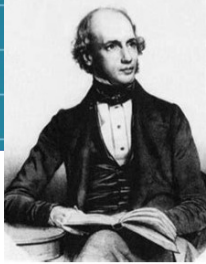

Elle est née le 10 décembre 1815 et elle est morte le 27 novembre 1852 d'un cancer de l'utérus à l'âge de 36 ans.

Cassandra ; Flora ;
Krysten ; Lison (401)

ADA LOVELACE

Sa vie privée

Femme moderne pour son époque, elle a continué à travailler après la naissance de ses enfants.

Son mari :
WILLIAM KING-NOEL

Mariée en 1835,
elle devient
Comtesse de Lovelace
trois ans plus tard.

Ses enfants :
Lady Anne Blunt
Byron King-Noel
Ralph King-Milbanke